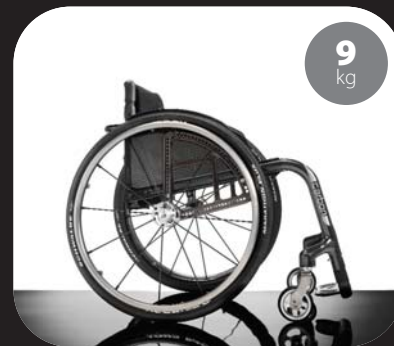

9
kg

Joker Carbon

Slovo DESIGN dostalo význam až nyní, buďte i vy dokonalí...

Hledáte unikátní, neotřelý a agresivní design? Buďte sví a dotkněte se technologií používaných v kosmu. Rám z uhlíkových vláken – dokonalá technologie v každém detailu!

kód pojišťovny:
07/0019304
pozn.: model Joker plus karbonový rám

doplatek:
54 369 Kč

Objevte v sobě nezávislost, popustte uzdu své fantazie a probuďte skryté emoce. Objevte Progeo...

Nabízíme možnost bezplatně si vyzkoušet jakýkoli model od předního světového výrobce Progeo, přijedeme až k vám.