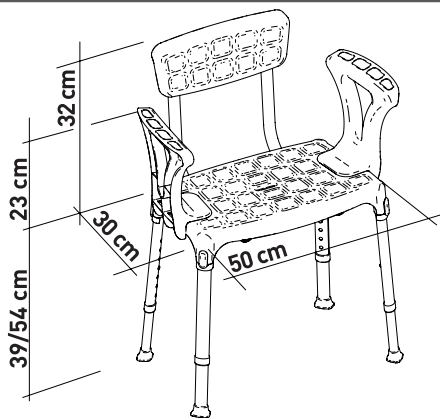

INFORMACE O ÚDRŽBĚ:

Údržba výrobků spočívá v čištění a sanitaci. Aby bylo zaručeno bezpečné používání a odpovídající hygienický standard, měl by uživatel tyto postupy provést před každým použitím. Uživatel se musí ujistit o konstrukční celistvosti výrobku i všech jeho součástí a musí být zkontrolováno utažení šroubů. Při čištění a sanitaci postupujte podle následujících kroků:

1. Měly by se nosit rukavice.
2. Před provedením důkladné dezinfekce odstraňte zjevné hrubé nečistoty.
3. K čištění použijte vodu nebo neagresivní čisticí prostředek.
4. Otřete suchým a čistým hadříkem.

Alternativně lze výrobek čistit v domácích myčkách na nádobí při maximální teplotě.

POŽADAVKY NA OPĚTOVNÉ POUŽITÍ:

Produkt může současně používat několik uživatelů. Před opětovným použitím různými osobami musí produkt řádně vyčistěn a dezinfikován. Před předáním produktu jiným osobám musí být produkt zkontrolován kvalifikovanými prodejci.

SPRÁVNÝ POSTUP LIKVIDACE:

Nevyhazujte výrobek do běžného domovního odpadu. Zeptejte se předem místního úřadu na správný a ekologický způsob likvidace.

HLÁŠENÍ UDÁLOSTI:

Pokud došlo k vážné nehodě s tímto výrobkem, kontaktujte výrobce tohoto produktu na adrese info@kdesign-group.com a odpovědný úřad ve vaší zemi.