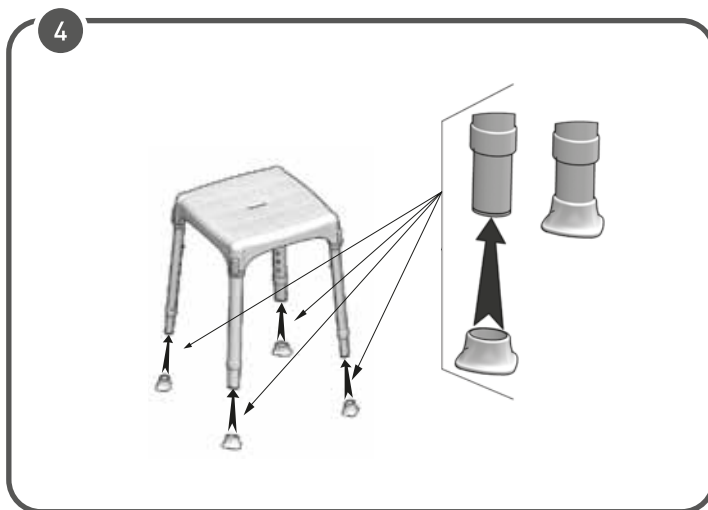

SEDAČKA DO SPRCHY ČTVERCOVÁ

MADE IN ITALY

ZÁRUKA
2 ROKY

K design s.r.l.

Via Vincinella, Loc. Ghiarettolo
19037 Santo Stefano di Magra (SP)
Italy

(t) +39 0187 1987200
(w) www.kdesign-group.com
(e) info@kdesign-group.com

DMA Praha s.r.o.

Krajanská 339/4
149 00 Praha 4
Česká republika
www.dmapraha.cz