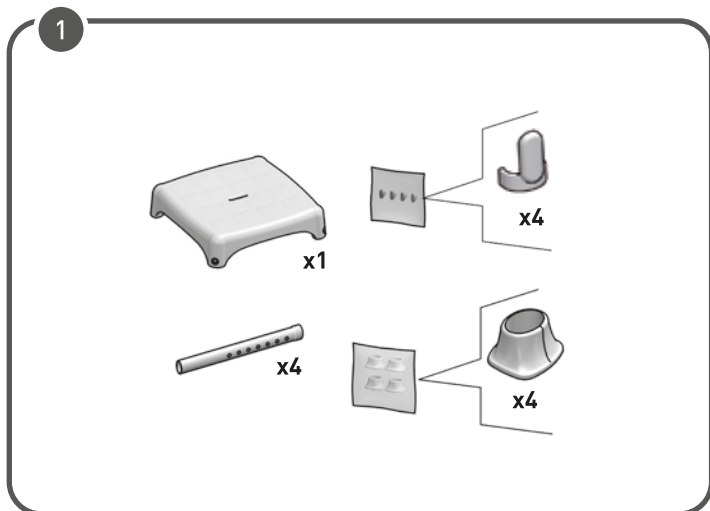

SEDAČKA DO SPRCHY ČTVERCOVÁ

MADE IN ITALY

ZÁRUKA
2 ROKY

K design s.r.l.

Via Vincinella, Loc. Ghiarettolo
19037 Santo Stefano di Magra (SP)
Italy

(t) +39 0187 1987200
(w) www.kdesign-group.com
(e) info@kdesign-group.com

DMA Praha s.r.o.

Krajanská 339/4
149 00 Praha 4
Česká republika
www.dmapraha.cz