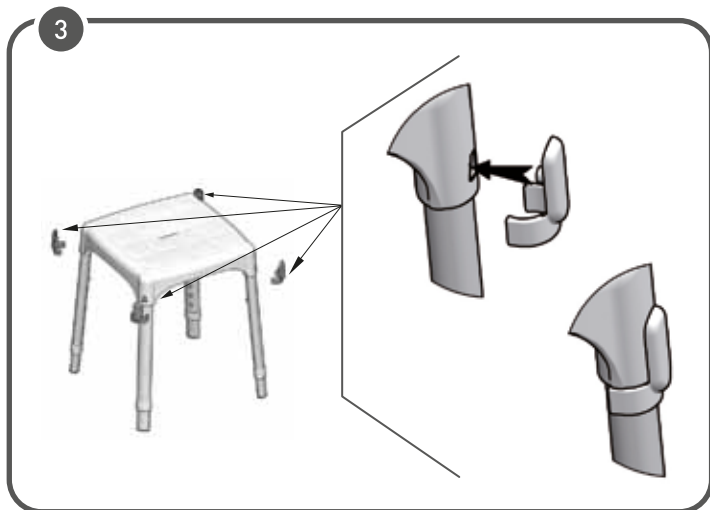

SEDAČKA DO SPRCHY ČTVERCOVÁ

MADE IN ITALY

ZÁRUKA
2 ROKY

K design s.r.l.

Via Vincinella, Loc. Ghiarettolo
19037 Santo Stefano di Magra (SP)
Italy

(t) +39 0187 1987200
(w) www.kdesign-group.com
(e) info@kdesign-group.com

DMA Praha s.r.o.

Krajanská 339/4
149 00 Praha 4
Česká republika
www.dmapraha.cz