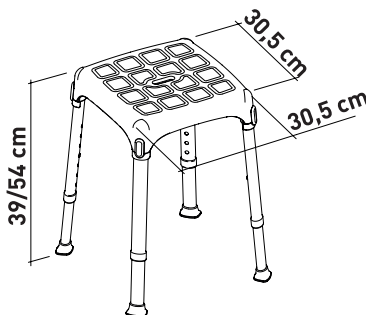

INFORMACE O ÚDRŽBĚ:

Údržba výrobků spočívá v čištění a sanitaci. Aby bylo zaručeno bezpečné používání a odpovídající hygienický standard, měl by uživatel tyto postupy provést před každým použitím. Uživatel se musí ujistit o konstrukční celistvosti výrobku i všech jeho součástí a musí být zkontrolováno utažení šroubů. Při čištění a sanitaci postupujte podle následujících kroků:

1. Měly by se nosit rukavice.
2. Před provedením důkladné dezinfekce odstraňte zjevné hrubé nečistoty.
3. K čištění použijte vodu nebo neagresivní čisticí prostředek.
4. Otřete suchým a čistým hadříkem.

Alternativně lze výrobek čistit v domácích myčkách na nádobí při maximální teplotě.

POŽADAVKY NA OPĚTOVNÉ POUŽITÍ:

Produkt může současně používat několik uživatelů. Před opětovným použitím různými osobami musí produkt řádně vyčistěn a dezinfikován. Před předáním produktu jiným osobám musí být produkt zkontrolován kvalifikovanými prodejci.

SPRÁVNÝ POSTUP LIKVIDACE:

Nevyhazujte výrobek do běžného domovního odpadu. Zeptejte se předem místního úřadu na správný a ekologický způsob likvidace.

HLÁŠENÍ UDÁLOSTI:

Pokud došlo k vážné nehodě s tímto výrobkem, kontaktujte výrobce tohoto produktu na adrese info@kdesign-group.com a odpovědný úřad ve vaší zemi.