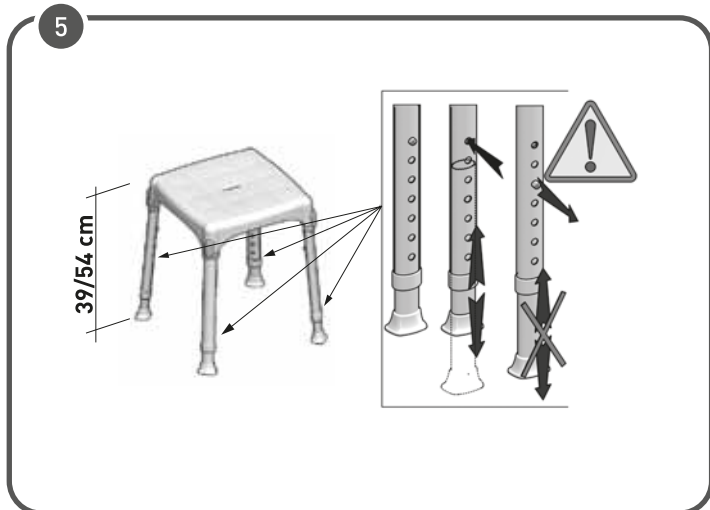

SEDAČKA DO SPRCHY ČTVERCOVÁ

MADE IN ITALY

ZÁRUKA
2 ROKY

K design s.r.l.

Via Vincinella, Loc. Ghiarettolo
19037 Santo Stefano di Magra (SP)
Italy

(t) +39 0187 1987200
(w) www.kdesign-group.com
(e) info@kdesign-group.com

DMA Praha s.r.o.

Krajanská 339/4
149 00 Praha 4
Česká republika
www.dmapraha.cz